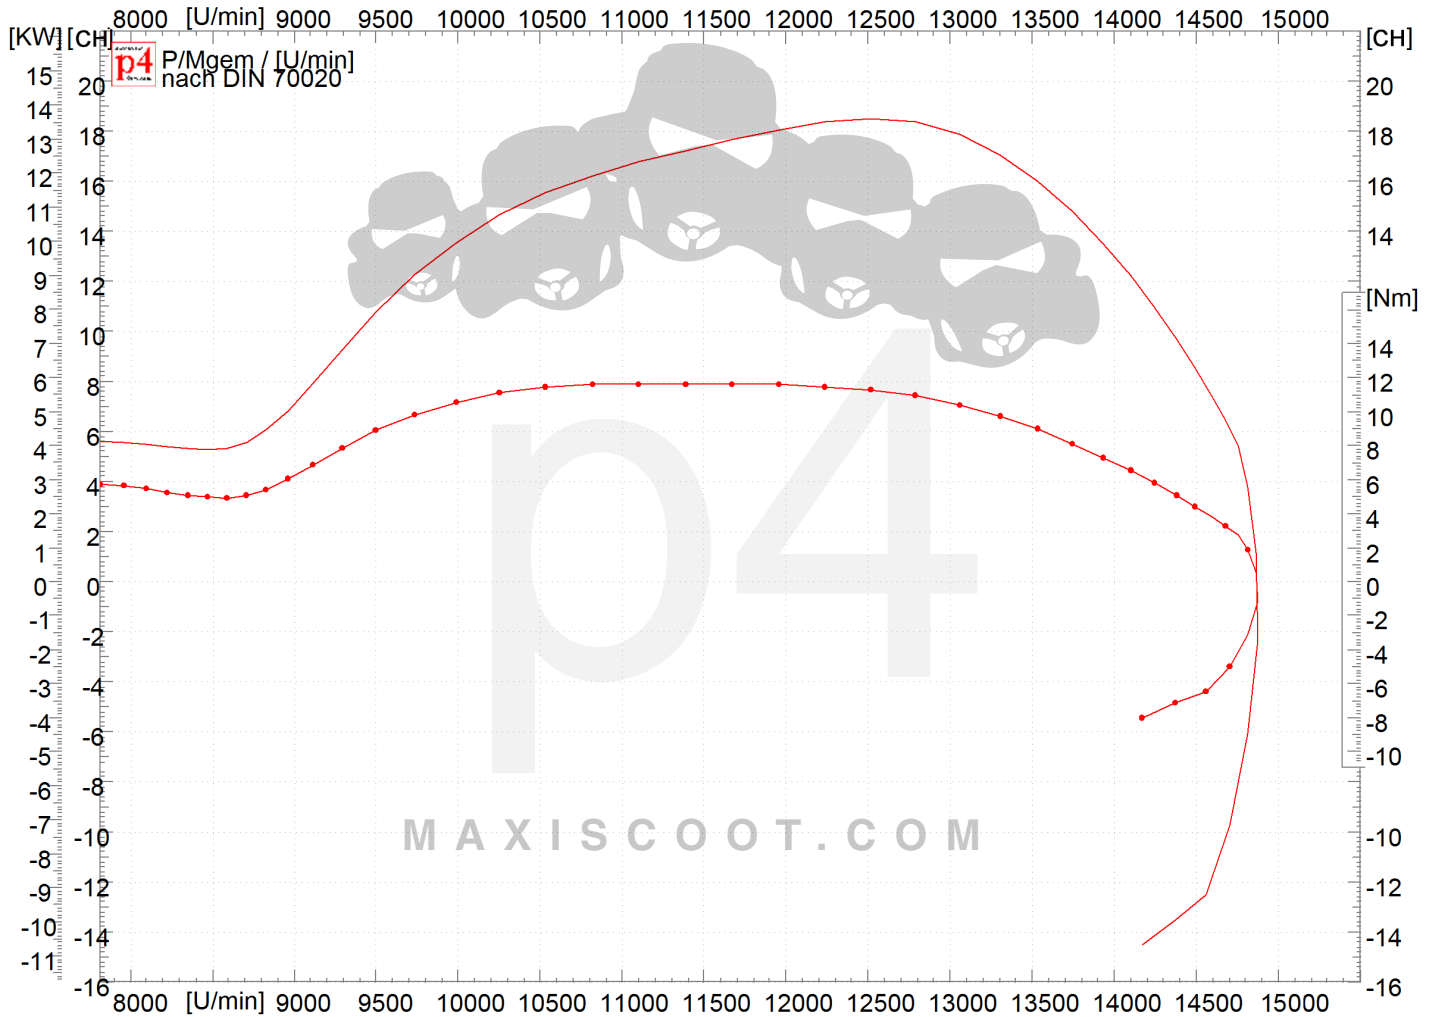

LEISTUNGSKURVEN

MXS RACING ZYLINDER 70CC "RACING"

SCOOTER HIGH SPEED RACING ESSENTIALS

K
O
N
F
I
G
U
R
A
T
I
O
N

ZYLINDER

MXS RACING

Art.-Nr.: MXS31445476

KURBELWELLE

POLINI EVOLUTION

Art.-Nr.: P210.0016

VERGASER

28MM DELL'ORTO

Art.-Nr.: S6-31RT-PWK28

ZÜNDUNG

STAGE6

Art.-Nr.: S6-4516600

AUSPUFF

MXS RACING

Art.-Nr.: MXS375

INFORMATION

EINLASS: BIG VALVE MXS RACING

DÜSEN: HAUPT 132, NEBEN 38

QUETSCHKANTE: 0,55 MM

LEISTUNG: 18,5 PS