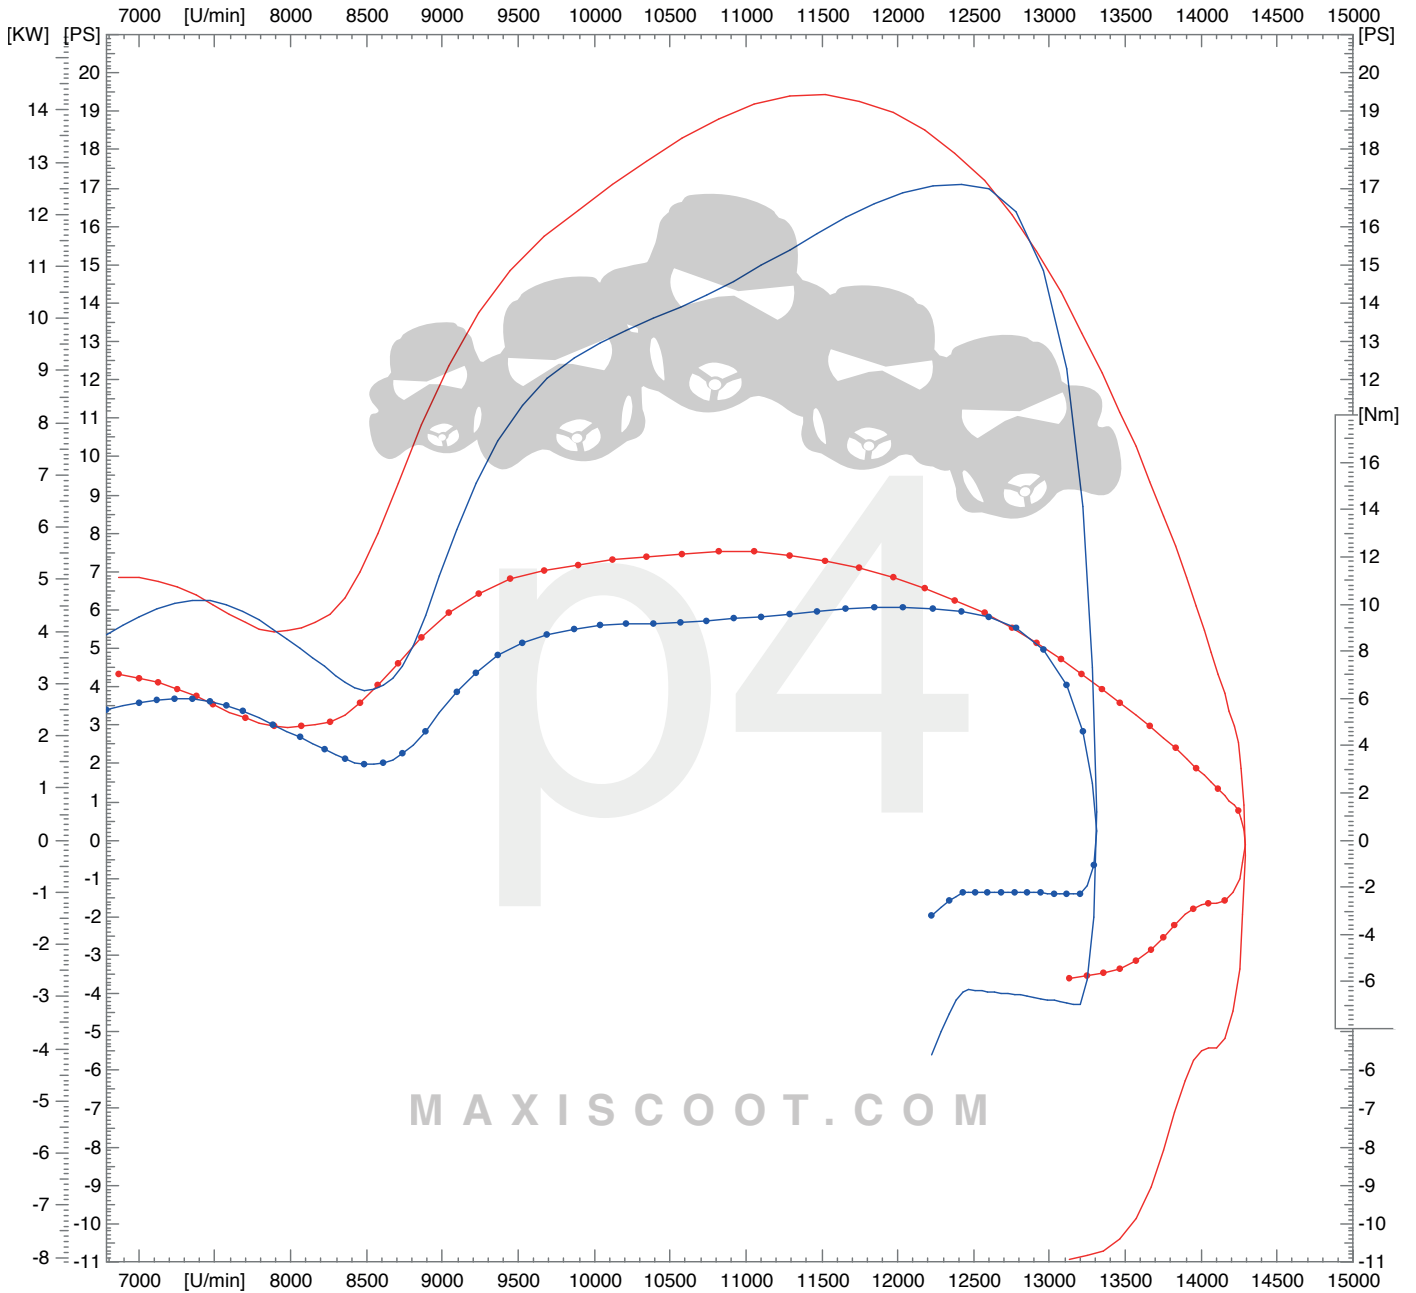

LEISTUNGSKURVE

BIG-VALVE KIT MXS RACING

SCOOTER HIGH SPEED RACING ESSENTIALS

MAXISCOOT.COM

KONFIGURATION:

- █ ZYLINDER MXS RACING, BIG VALVE EINLASSKIT MXS RACING
- █ ZYLINDER MXS RACING, STANDARD EINLASS