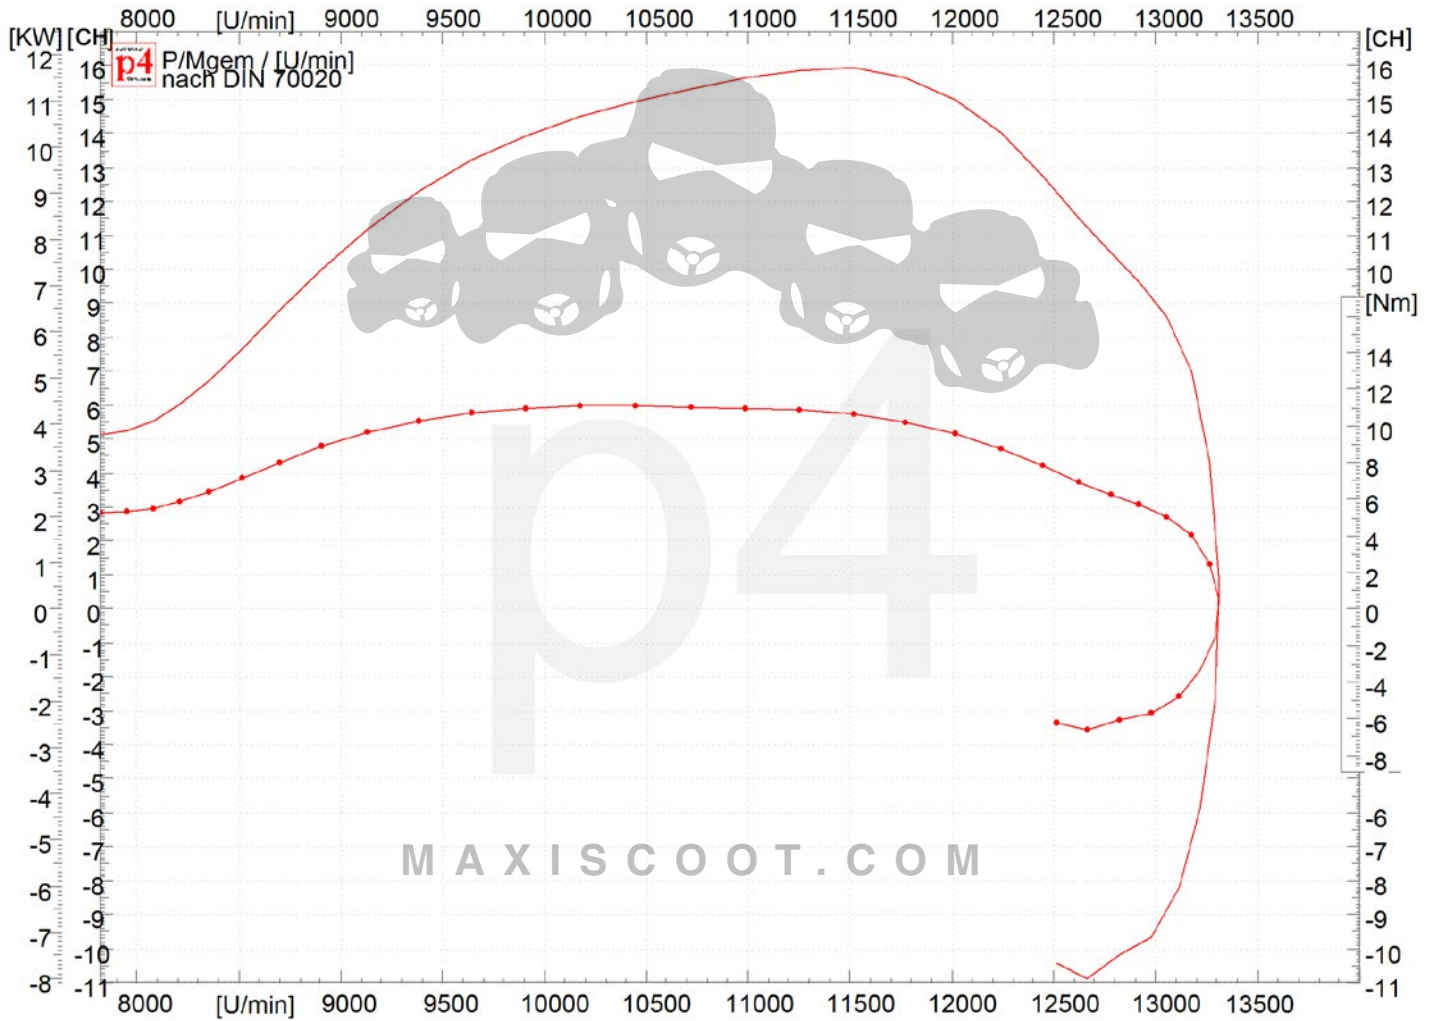

COURBES DE PUISSANCE

CYLINDRE MXSRACING « SPORT » 70cc

SCOOTER HIGH SPEED RACING ESSENTIALS

C O N F I G U R A T I O N

KIT CYLINDRE

MXS SPORT

Réf.: MXS31446476

VILEBREQUIN

MOTOFORCE RACING

Réf.: MF30.16802

CARBURATEUR

19MM DELL'ORTO

Réf.: S6-31DEL-19

ALLUMAGE

MOTOFORCE

Réf.: MF09.16606

POT D'ÉCHAPPEMENT

MXS RACING

Réf.: MXS375

INFOS SUPPLEMENTAIRES

SQUISH: 0,75 MM

PUISSANCE: 16 CH